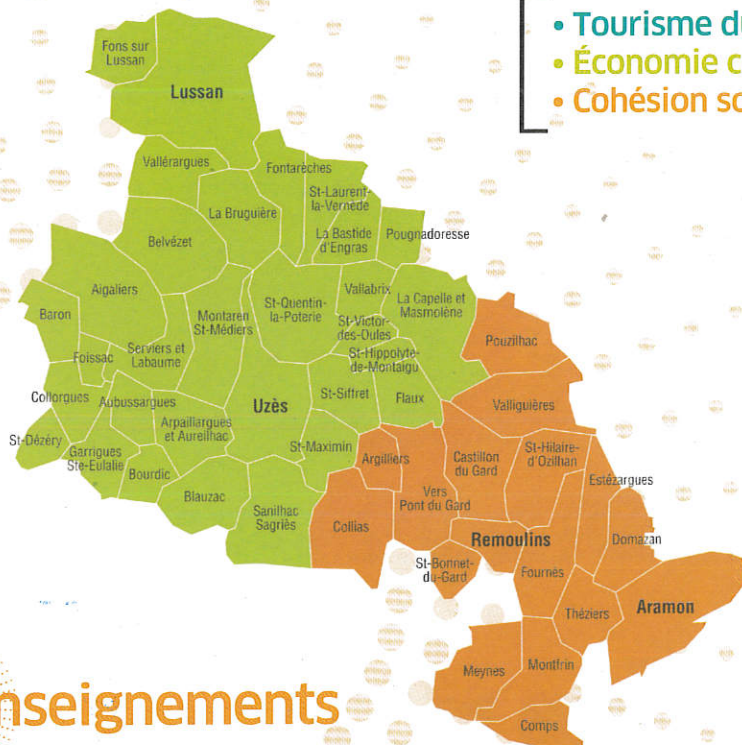

Développer des synergies
pour mieux vivre ensemble
l'Uzège-Pont du Gard

Vous avez
un projet?

LEADER peut vous aider!

PROJET COFINANCÉ PAR LE FONDS EUROPÉEN AGRICOLE POUR LE DÉVELOPPEMENT RURAL
L'EUROPE INVESTIT DANS LES ZONES RURALES

LEADER

C'est un programme européen destiné aux territoires ruraux porteurs d'une stratégie locale de développement.

LEADER peut cofinancer des projets innovants.

Ce programme s'étend jusqu'en 2020 et est financé par le Fonds Européen Agricole pour le Développement Rural (FEADER).

À qui s'adresse ce programme ?

Aux acteurs publics et privés qui souhaitent mener un projet innovant sur le territoire du Pays.

Vous êtes : une association, une entreprise, une collectivité, un établissement public...

Votre projet s'inscrit dans l'une des trois thématiques suivantes :

- **Tourisme durable**
- **Économie créative**
- **Cohésion sociale**

Renseignements

GAL | Pays Uzège-Pont du Gard

[leader@pays-uzège-pontdugard.fr | www.pays-uzège-pontdugard.fr]